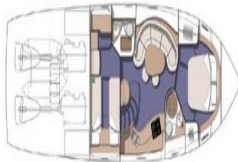

CRANCHI MEDITERRANEE 47

350 000 €

Moteurs	2 x 575 d9 volvo penta
Longueur	14.90m
Largeur	4.25m
Vitesse de croisière	27nds
Vitesse maximum	34nds
Rés. carburant	
Rés. eau	

Informations complémentaires :

2006