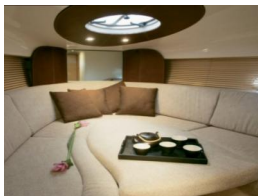

S 32

131 560 €

Moteurs	2 x volvo penta 5.0 gxi dp-s
Longueur	9.52
Largeur	2.99
Vitesse de croisière	30
Vitesse maximum	40
Rés. carburant	515 l
Rés. eau	110 l

Informations complémentaires :
Bateau sportif et élégant
Idéal pour les sorties a la journée,
le ski nautique, et les baignades en mer...