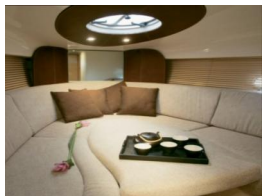

S 32

131 560 €

Moteurs	2 x volvo penta 5.0 gxi dp-s
Longueur	9.52
Largeur	2.99
Vitesse de croisière	30
Vitesse maximum	40
Rés. carburant	515 l
Rés. eau	110 l

Informations complémentaires :
Bateau sportif et élégant
Idéal pour les sorties a la journée,
le ski nautique, et les baignades en mer...