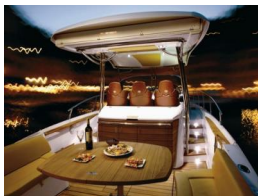

SESSA KEYLARGO 36

290 000 €

Moteurs	2 x yamaha 350cv v8 4t
Longueur	11.50
Largeur	3.50
Vitesse de croisière	30
Vitesse maximum	41
Rés. carburant	
Rés. eau	

Informations complémentaires :

2009

GPS, sondeur, Propulseur d'étrave, T-top polyester + bimini intégré, couleur carène chocolat, frigo + frigo cockpit, micro-ondes, plaques vitrocéramique, tauds complets, vaisselle Sessa marine, très peu d'heure, etc.... ETAT NEUF