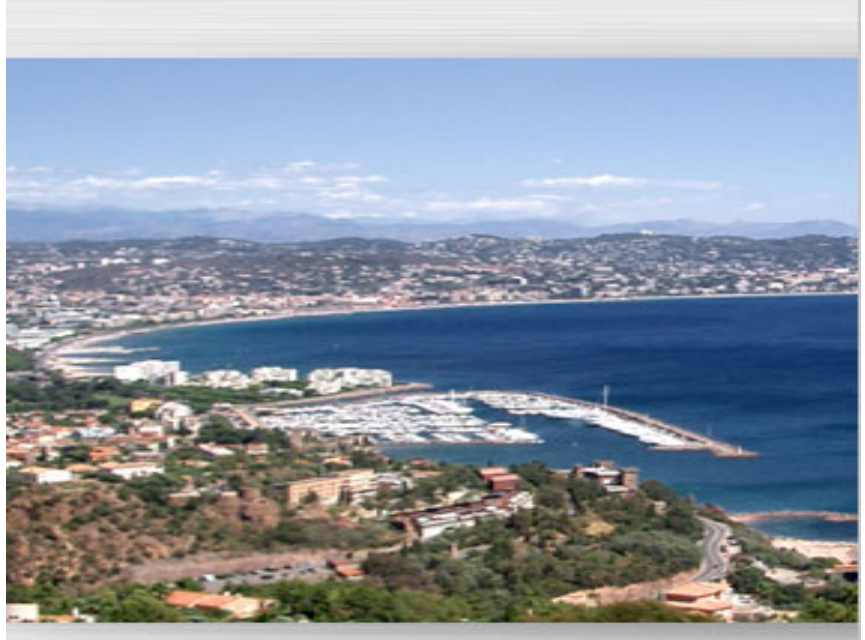

12.00 x 3.55

150 000 €

Moteurs	
Longueur	12
Largeur	3.55
Vitesse de croisière	
Vitesse maximum	
Rés. carburant	
Rés. eau