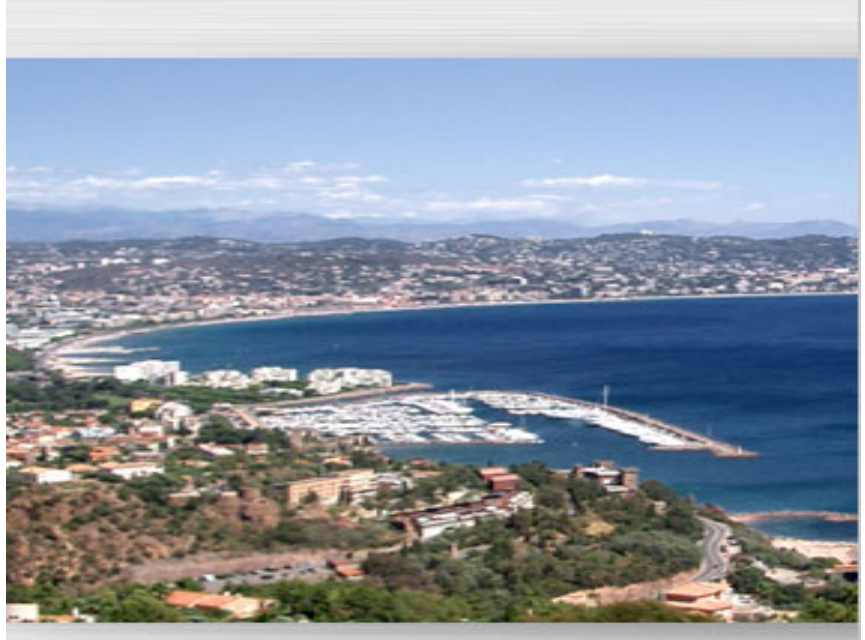

12.30 x 4.18

160 000 €

Moteurs	
Longueur	12.30
Largeur	4.18
Vitesse de croisière	
Vitesse maximum	
Rés. carburant	
Rés. eau	

Informations complémentaires :

Place de port à vendre au port de Mandelieu la Napoule
Amodiation en 2024

Catégorie 3 C : 12.30 x 4.18 (taille maximum du bateau)

CHANTIER NAVAL SOLEIL LEVANT
Boulevard Raymond Poincaré Port Santa Lucia
83700 SAINT RAPHAËL

Fax : +33 (0) 4 94 95 95 35
Tél. : +33 (0) 4 94 95 18 72
Port. : +33 (0) 6 75 49 11 71