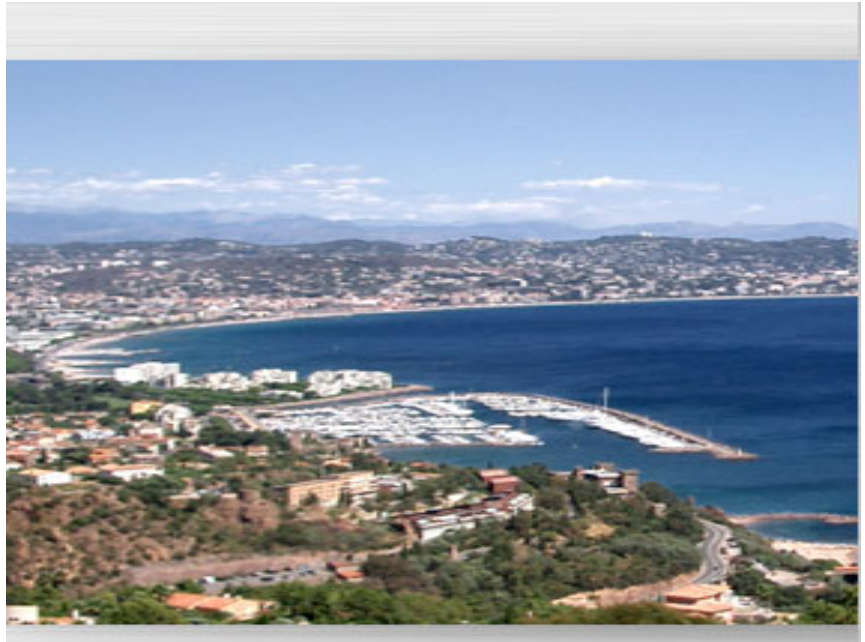

11.00 m x 3.58 m

140 000 €

Moteurs	
Longueur	11
Largeur	3.58
Vitesse de croisière	
Vitesse maximum	
Rés. carburant	
Rés. eau	

Informations complémentaires :

Place de port à vendre au port de Mandelieu la Napoule
Amodiation en 2024

Catégorie 2 Ter : 11.00 x 3.58 (taille maximum du bateau)

CHANTIER NAVAL SOLEIL LEVANT

Boulevard Raymond Poincaré Port Santa Lucia
83700 SAINT RAPHAËL

Fax : +33 (0) 4 94 95 95 35
Tél. : +33 (0) 4 94 95 18 72
Port. : +33 (0) 6 75 49 11 71