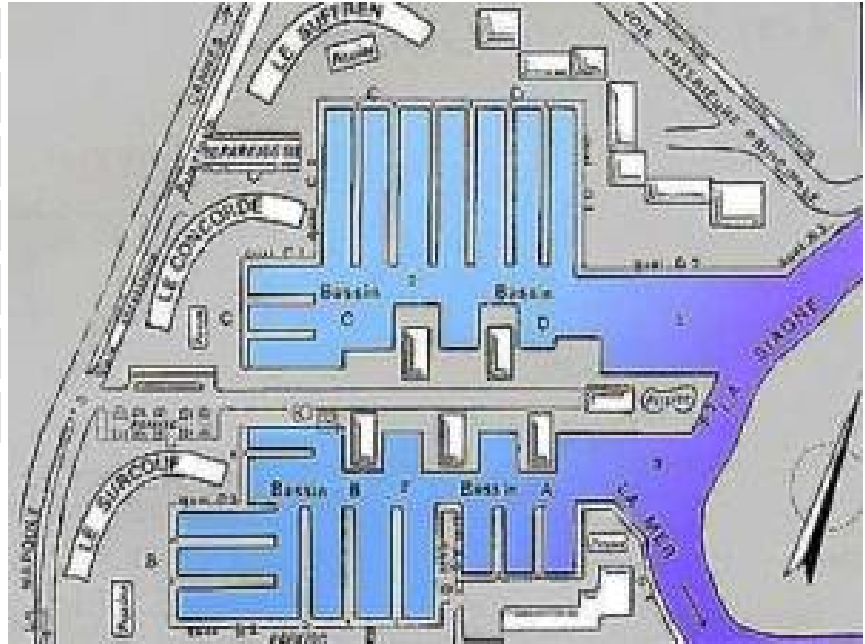

**12m x 4m**

**250 000 €**

Moteurs

Longueur

Largeur

Vitesse de croisière

Vitesse maximum

Rés. carburant

Rés. eau

**CHANTIER NAVAL SOLEIL LEVANT**

Boulevard Raymond Poincaré Port Santa Lucia  
83700 SAINT RAPHAËL

Fax : +33 (0) 4 94 95 95 35

Tél. : +33 (0) 4 94 95 18 72

Port. : +33 (0) 6 75 49 11 71