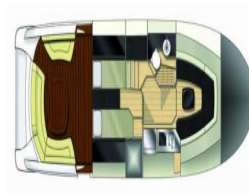

# Key Largo 36

**304 980 €**

Moteurs	yamaha 350 cv * 2
Longueur	11.50
Largeur	3.50
Vitesse de croisière	30
Vitesse maximum	55
Rés. carburant	1200
Rés. eau	230

**CHANTIER NAVAL SOLEIL LEVANT**

Boulevard Raymond Poincaré Port Santa Lucia  
83700 SAINT RAPHAËL