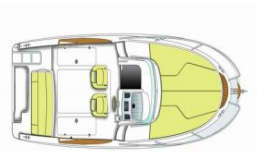

Key Largo 26

59 800 €

Moteurs	yamaha 250 cv
Longueur	7.50
Largeur	2.55
Vitesse de croisière	30
Vitesse maximum	20
Rés. carburant	500
Rés. eau	45

CHANTIER NAVAL SOLEIL LEVANT

Boulevard Raymond Poincaré Port Santa Lucia
83700 SAINT RAPHAËL